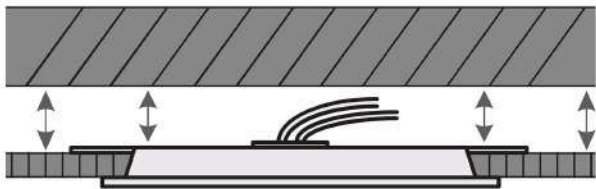

Certificaciones y garantías

- Cumple la norma: NOM-003-SCFI

Especificaciones

Potencia	12 W
Flujo luminoso	950 lm
Tensión / Frecuencia	127 V / 60 Hz
Corriente	160 mA
Temperatura de color	6 500 K / Luz de día
Índice de Reproducción Cromática	80
Tiempo de vida	15,000 horas / 15 años
Corte para empotramiento	16 cm
Dimensiones (alto x lado)	7 mm x 17 cm
Empaque individual	Caja
Inner	4
Máster	20
Pallet	500

País de origen

Fabricado en China bajo las estrictas especificaciones de GRUPO TRUPER

Incluye

Driver

Imágenes complementarias

Para espacios reducidos entre falso plafón y losa

EMPAQUE INDIVIDUAL