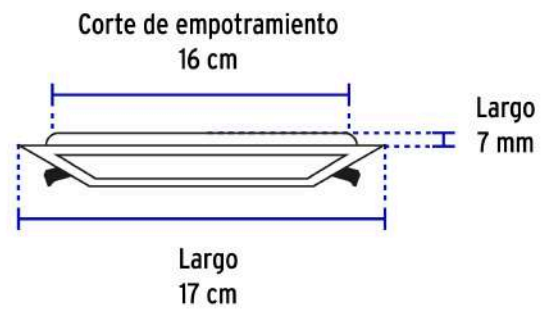

Certificaciones y garantías

- Cumple la norma: NOM-003-SCFI

Especificaciones

Potencia	12 W
Flujo luminoso	950 lm
Tensión / Frecuencia	127 V / 60 Hz
Corriente	160 mA
Temperatura de color	6 500 K / Luz de día
Índice de Reproducción Cromática	80
Tiempo de vida	15,000 horas / 15 años
Corte para empotramiento	16 cm
Dimensiones (alto x lado)	7 mm x 17 cm
Empaque individual	Caja
Inner	4
Máster	20
Pallet	500

País de origen

Fabricado en China bajo las estrictas especificaciones de GRUPO TRUPER

Incluye

Driver

Imágenes complementarias

Para espacios reducidos entre falso plafón y losa

EMPAQUE INDIVIDUAL