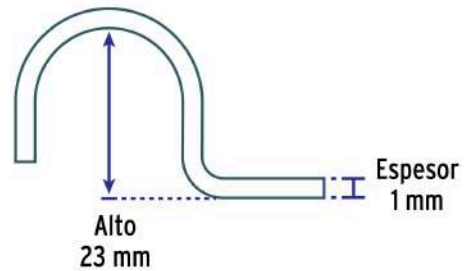

|                            |             |
|----------------------------|-------------|
| Medida                     | 3/4"        |
| Espesor                    | 1 mm        |
| Dimensiones (alto x ancho) | 3/4" x 5/8" |
| Piezas por bolsa           | 10          |
| Empaque individual         | Bolsa       |
| Inner                      | 20          |
| Máster                     | 180         |
| Pallet                     | 5760        |

**País de origen****Fabricado en China bajo las estrictas especificaciones de GRUPO TRUPER**

**Datos de Empaque (Medidas y pesos aproximados)**

**Master** **Medidas:** Alto: 23.5 cm (9 1/4") Ancho: 29 cm (11 1/2") Largo: 54.5 cm (21 1/2") **Peso:** 18.68 kg (41.18 lb)

**Inner** **Medidas:** Alto: 9 cm (3 1/2") Ancho: 17.6 cm (7") Largo: 22 cm (8 3/4") **Peso:** 2.02 kg (4.45 lb)

**Empaque Individual** **Medidas:** Alto: 17 cm (6 3/4") Ancho: 1.6 cm (3/4") Largo: 10.5 cm (4 1/4") **Peso:** 0.09 kg (0.20 lb)

**Imágenes complementarias**

Acero acabado galvanizado

Para soportar y sujetar tubo conduit pared delgada EMT

**EMPAQUE INDIVIDUAL**

Alto: 17 cm (6 3/4")

Largo: 10.5 cm (4 1/4")

Peso: 0.09 kg (0.20 lb)