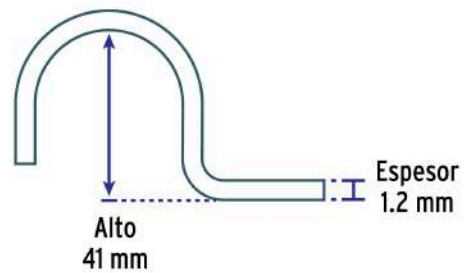

Medida	2"
Espesor	1.2 mm
Dimensiones (alto x ancho)	2" x 1"
Piezas por bolsa	5
Empaque individual	Bolsa
Inner	10
Máster	100
Pallet	3200

País de origen**Fabricado en China bajo las estrictas especificaciones de GRUPO TRUPER**

Datos de Empaque (Medidas y pesos aproximados)

Empaque Individual

Medidas: Alto: 18.5 cm (7 1/4") Ancho: 2.4 cm (1") Largo: 13.2 cm (5 1/4")
Peso: 0.17 kg (0.37 lb)

Inner

Medidas: Alto: 12.2 cm (4 3/4") Ancho: 13.8 cm (5 1/2") Largo: 26 cm (10 1/4")
Peso: 1.85 kg (4.08 lb)

Master

Medidas: Alto: 28 cm (11") Ancho: 29.8 cm (11 3/4") Largo: 63 cm (24 3/4")
Peso: 19.2 kg (42.33 lb)

Imágenes complementarias

Para soportar y sujetar tubo conduit pared delgada EMT

EMPAQUE INDIVIDUAL

Alto:
18.5 cm
(7 1/4")

Largo:
13.2 cm
(5 1/4")

Peso: 0.17 kg (0.37 lb)