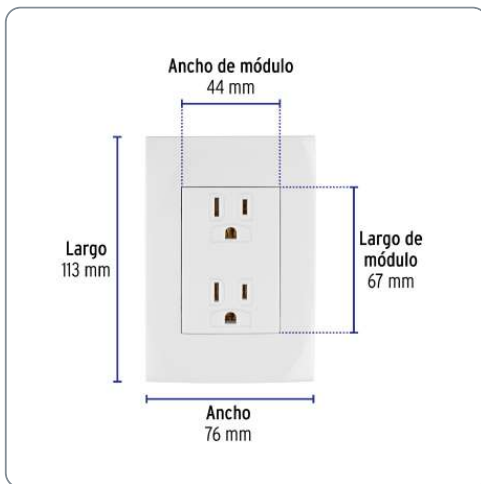

VOLTECK CÓDIGO: 48309 CLAVE: CODO-0B

Contacto dúplex, 2 polos + tierra, línea Oslo, blanco

- Fabricada en ABS, polipropileno y policarbonato

Datos de empaque	
Empaque individual: Bolsa	
Empaque logístico	Cantidad
Inner	6
Máster	144
Pallet	2304

Certificaciones y garantías

Cumple la norma: NOM-003-SCFI

Producto fabricado en China bajo las estrictas especificaciones de Truper

Especificaciones técnicas	
Tensión / Frecuencia	127 V / 60 Hz
Corriente	16 A