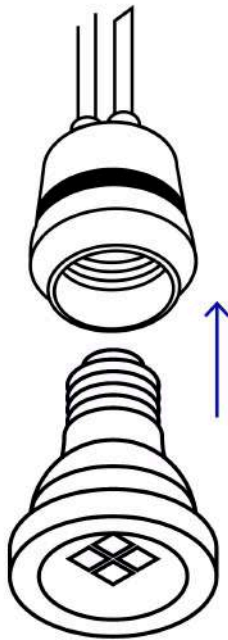

Datos de Empaque (Medidas y pesos aproximados)

Empaque Individual

Medidas: Alto: 17 cm (6 3/4") Ancho: 4 cm (1 1/2") Largo: 7.4 cm (3") **Peso:** 0.03 kg (0.07 lb)

Inner

Medidas: Alto: 9 cm (3 1/2") Ancho: 15.3 cm (6") Largo: 19.2 cm (7 1/2")
Peso: 0.78 kg (1.72 lb)

Master

Medidas: Alto: 32.8 cm (13") Ancho: 21.2 cm (8 1/4") Largo: 47 cm (18 1/2")
Peso: 8.38 kg (18.47 lb)

Imágenes complementarias