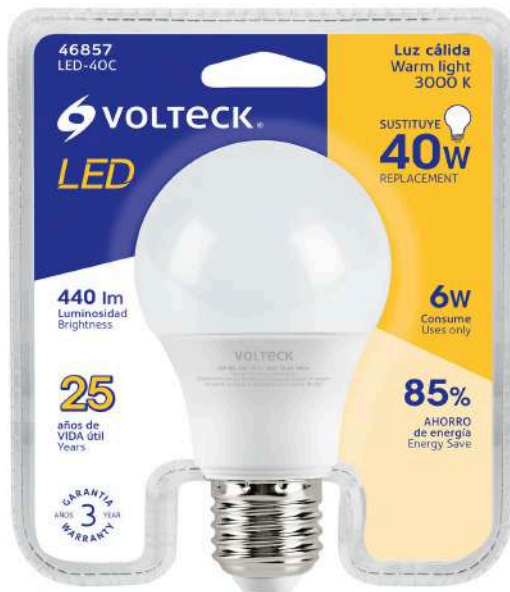

VOLTECK

CÓDIGO: 46857 CLAVE: LED-40C

Foco LED 6W (40W) A19, 3000K blanca cálida, 440 lm, blíster

- **Hasta 85% de ahorro**, menor consumo de energía que las incandescentes
- Cuerpo de PBT y pantalla de policarbonato
- Omnidireccional
- Encendido instantáneo (proporciona el 100% de brillo al encender)
- No utilice con atenuadores (dimmers)

Certificaciones y garantías

- Cumple la norma: NOM-030-ENER

Especificaciones

Consumo	6 W
Equivalencia	40 W
Flujo luminoso	440 lm
Tensión / Frecuencia	127 V / 60 Hz
Corriente	94 mA
Temperatura de color	3 000 K / Luz cálida
Tipo	Bulbo A19
Índice de Reproducción Cromática (IRC)	80
Tiempo de vida	25 años (25,000 h)
Tipo de base	E26 / E27
Medidas (diámetro x alto)	6 X 11 cm
Empaque individual	Blíster
Inner	6
Master	96
Pallet	1152

Datos de Empaque (Medidas y pesos aproximados)

Empaque Individual

Medidas: Alto: 15.2 cm (6") Ancho: 6.5 cm (2 1/2") Largo: 12.2 cm (5")
Peso: 0.03 kg (0.07 lb)

Inner

Medidas: Alto: 16.1 cm (6 1/2") Ancho: 15.6 cm (6") Largo: 20.3 cm (8")
Peso: 0.28 kg (0.62 lb)

Master

Medidas: Alto: 35 cm (14") Ancho: 42.7 cm (17") Largo: 64 cm (25") **Peso:** 5.28 kg (11.64 lb)

País de origen

Fabricado en China bajo las estrictas especificaciones de GRUPO TRUPER

Imágenes complementarias