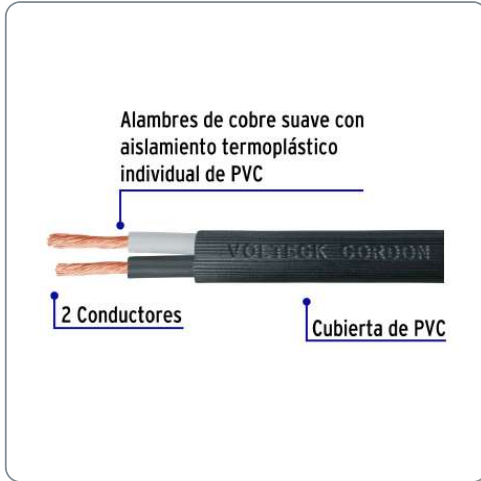

VOLTECK CÓDIGO: 40003 CLAVE: CAUR-212

Metro de cable uso extra rudo 2 x 12 AWG en rollo de 100 m

- Alambres de 99.9% cobre suave con aislamiento termoplástico de PVC
- Colores para facilitar su identificación de las instalaciones eléctricas: El color blanco como neutro y color negro como activo
- Resistente al calor, humedad, aceites, grasas y productos químicos

Datos de empaque	
Empaque Individual: Rollo de 100 m	
Empaque logístico	Cantidad
Inner	100
Pallet	5400

Certificaciones y garantías

Cumple la norma NOM-063-SCFI

Producto garantizado contra defectos de fabricación o mano de obra. La garantía se puede hacer válida con cualquier distribuidor de Truper

Producto fabricado en México bajo las estrictas especificaciones de Truper

Especificaciones técnicas	
Número de conductores	2
Número de hilos por conductor	65
Capacidad máxima	25 A
Sección transversal*	3.31 mm ²
Diámetro exterior*	10.56 mm
Espesor de aislamiento cubierta*	1.10 mm
Temperatura de operación ambiente húmedo	45 °C
Temperatura máxima ambiente seco	50 °C
Temperatura máxima sobrecarga	60 °C
Temperatura máxima cortocircuito	75 °C
*Estos datos son aproximados y están sujetos a tolerancias de manufactura	