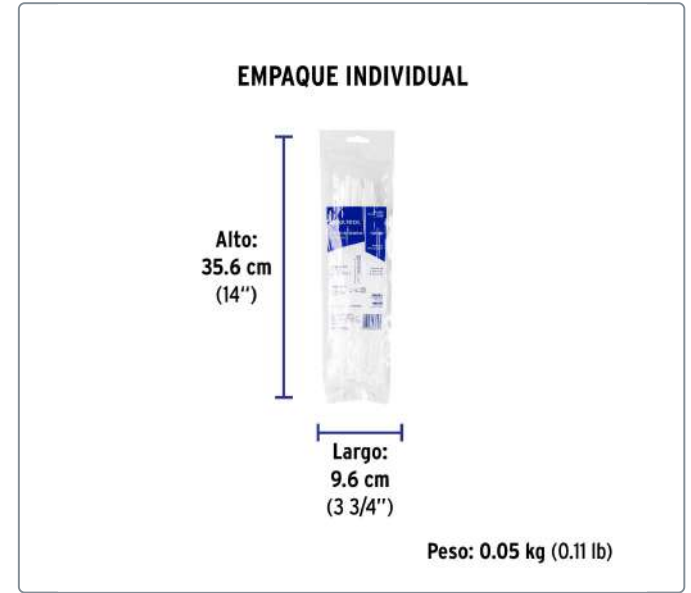

**VOLTECK** CÓDIGO: 44305 CLAVE: CIN-4025**Bolsa con 50 cinchos plásticos 40 lb, 250 x 3.5 mm, natural**

- Fabricados en nylon
- Seguro automático

**Datos de empaque**

Empaque Individual: Bolsa con 50 piezas

**Empaque logístico**      **Cantidad****Inner**      **20****Master**      **120****Pallet**      **3240****Certificaciones y garantías**

Producto garantizado contra defectos de fabricación o mano de obra. La garantía se puede hacer válida con cualquier distribuidor de Truper

Producto fabricado en China bajo las estrictas especificaciones de Truper

**Especificaciones técnicas**

Resistencia a la tensión	18 kg (40 lb)
Largo	250 mm (25 cm)
Ancho	3.5 mm
Rango de temperatura de operación	-30 °C a 85 °C