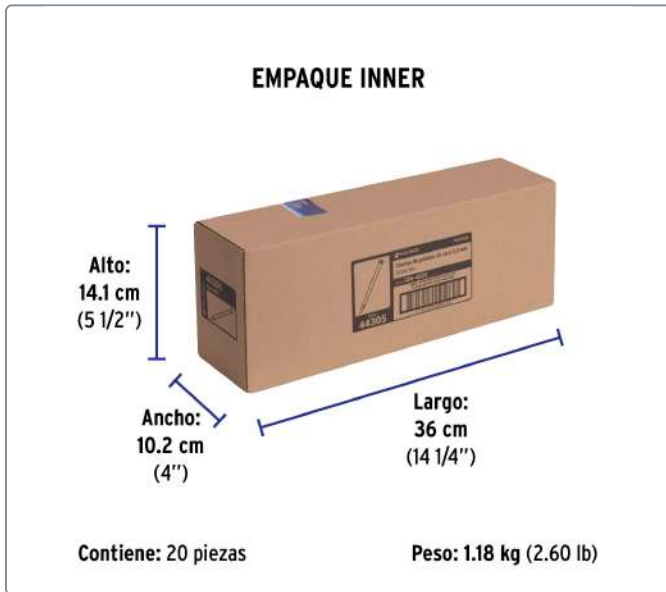

**VOLTECK** CÓDIGO: 44305 CLAVE: CIN-4025**Bolsa con 50 cinchos plásticos 40 lb, 250 x 3.5 mm, natural**

- Fabricados en nylon
- Seguro automático

**Datos de empaque**

Empaque Individual: Bolsa con 50 piezas

**Empaque logístico**      **Cantidad****Inner**      **20****Master**      **120****Pallet**      **3240****Certificaciones y garantías**

Producto garantizado contra defectos de fabricación o mano de obra. La garantía se puede hacer válida con cualquier distribuidor de Truper

Producto fabricado en China bajo las estrictas especificaciones de Truper

**Especificaciones técnicas**

Resistencia a la tensión	18 kg (40 lb)
Largo	250 mm (25 cm)
Ancho	3.5 mm
Rango de temperatura de operación	-30 °C a 85 °C