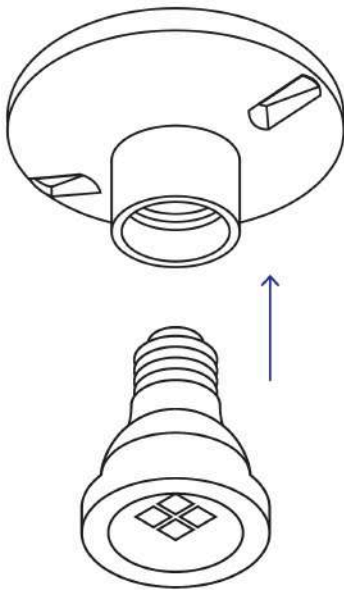

VOLTECK

CÓDIGO: 47915 CLAVE: POPO-18G

Portalámpara de porcelana, 4-1/2", redonda, a granel VOLTECK

- Casquillo de aluminio
- Base redonda atornillable de sobreponer para fijar en pared o techo
- Soporta temperaturas elevadas (hasta 350 °C)

**Certificaciones y garantías**

- Garantizado contra defectos de fabricación o mano de obra. La garantía se puede hacer válida con cualquier distribuidor de TRUPER

Especificaciones

Diámetro	4-1/2" (115 mm)
Tensión / Frecuencia	120 V / 60 Hz
Corriente	4 A
Tipo de Base	E26 / E27
Empaque individual	Granel
Inner	50
Pallet	3000

País de origen**Fabricado en China bajo las estrictas especificaciones de GRUPO TRUPER**

Imágenes complementarias

EMPAQUE MASTER

Contiene: 50 piezas

Peso: 14.92 kg (32.9 lb)