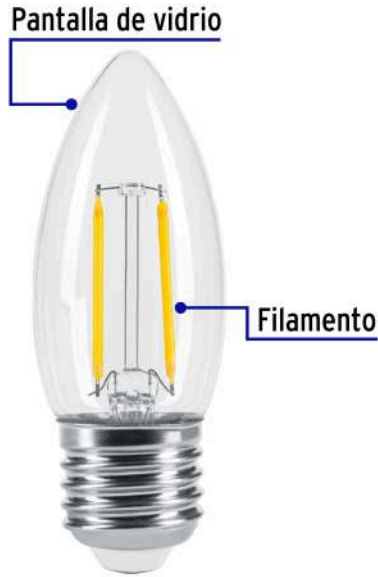

País de origen

Fabricado en China bajo las estrictas especificaciones de GRUPO TRUPER

Imágenes complementarias